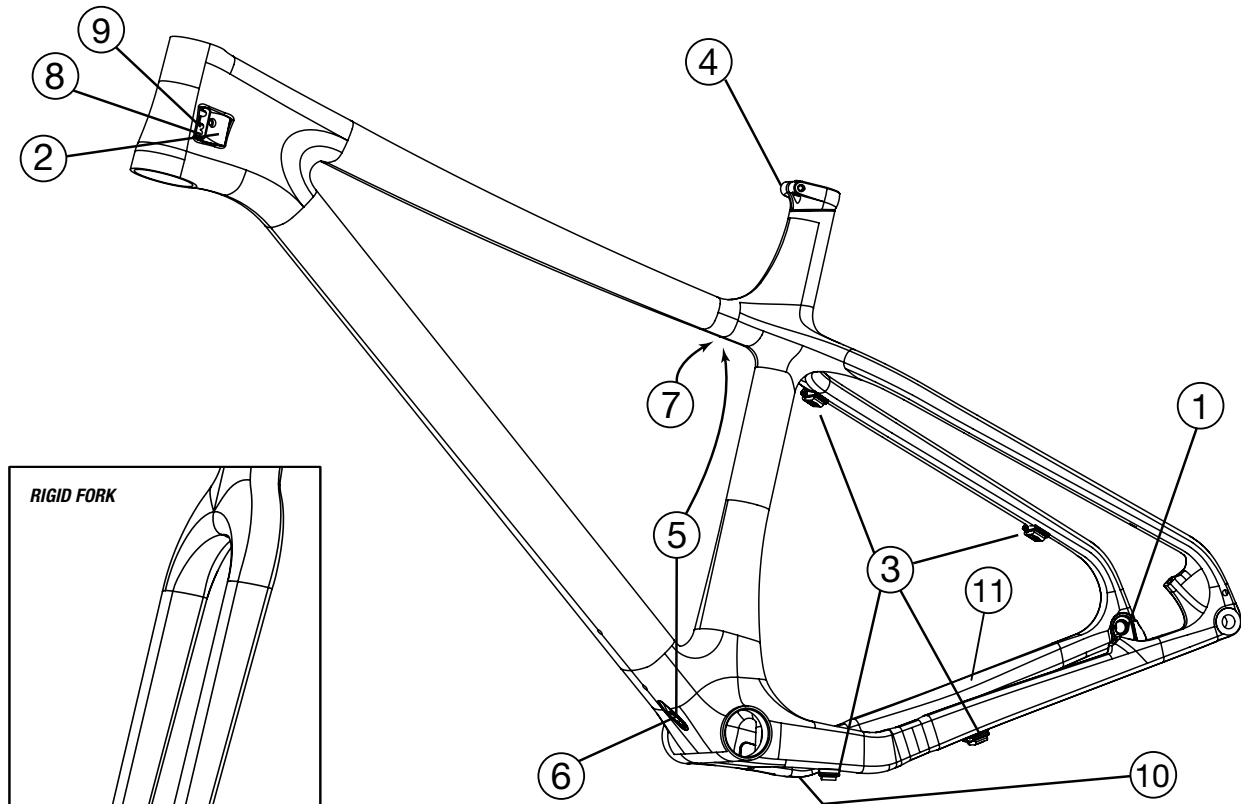

<p>1</p>	<p>DERAILLEUR HANGER 959375-15-2</p>  <p>M4X6MM COUNTERSUNK</p>
<p>2</p>	<p>INTERNAL CABLE GUIDE 914100-016</p>  <p>M4X10MM LOW PROFILE SOCKET HEAD</p>
<p>3</p>	<p>RD & RB CABLE GUIDE 914100-002</p>  <p>M5X16MM COUNTERSUNK</p>
<p>4</p>	<p>SEAT COLLAR 915000-002</p> 
<p>5</p>	<p>CABLE PORT 959800-15-310</p>  <p>M3X8MM BUTTON HEAD</p>
<p>6</p>	<p>5MM GROMMET 959800-15-307</p> 
<p>7</p>	<p>4MM GROMMET 959800-15-306</p> 
<p>8</p>	<p>BLANK FOR INTERNAL GUIDE 914100-018</p> 
<p>9</p>	<p>4MM REDUCER FOR INTERNAL GUIDE 914100-017</p> 

FRAME SPECIFICATIONS

Seat post:	31.6mmØ
Seat clamp:	34.9mmØ
Front derailleur:	Not compatible
Bottom bracket:	PF92/L=121mm
Headtube:	Tapered 1.125" - 1.5"
Headset:	S.H.I.S. IS42/28.6 IS52/40
Brakes:	Post mount 160mm
Front axle:	15x150 L198 M15x1.5
Rear axle:	12x197 L229 M12x1.75 (Maxle standard)